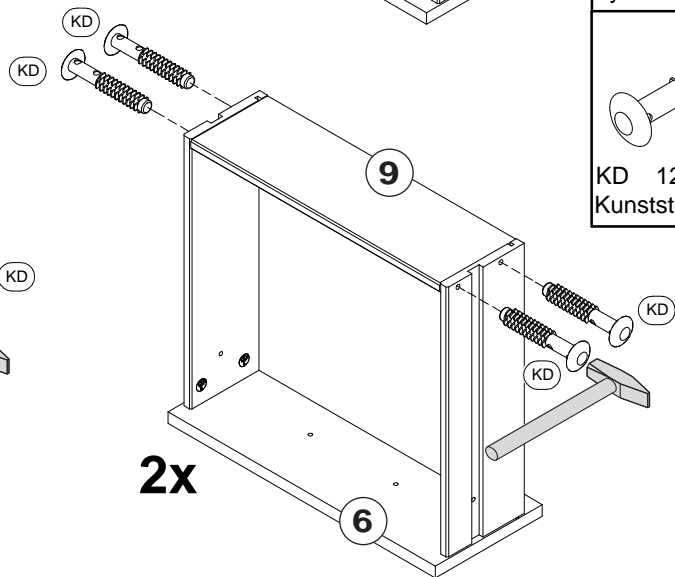

Office

Rollcontainer

C

GR 3 Stück
Griff

VR 6 Stück
Schraube 4,0x22

ZS 1 Stück
Zylinderschloss

KD 12 Stück
Kunststoffdübel

D

E

AK 12 Stück
Abdeckkappe

Office

Rollcontainer

3

<p>AA 8 Stück Excenter</p>	<p>BD 8 Stück Spannbolzen</p>	<p>DA 8 Stück Holzdübel 30mm</p>
<p>AW 1 Stück Anschlagwinkel</p>		
<p>SA 2 Stück Schraube 3,5x15</p>		
<p>SS 12 Stück Schraube 5,8x11</p>		
<p>SK 6 Stück Schiene SKV</p>		