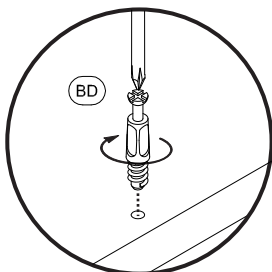

E

AK 12 Stück
Abdeckkappe

Office

Rollcontainer

3

<p>AA 8 Stück Excenter</p>	<p>BD 8 Stück Spannbolzen</p>	<p>DA 8 Stück Holzdübel 30mm</p>
<p>AW 1 Stück Anschlagwinkel</p>		
<p>SA 2 Stück Schraube 3,5x15</p>		
<p>SS 12 Stück Schraube 5,8x11</p>		
<p>SK 6 Stück Schiene SKV</p>		