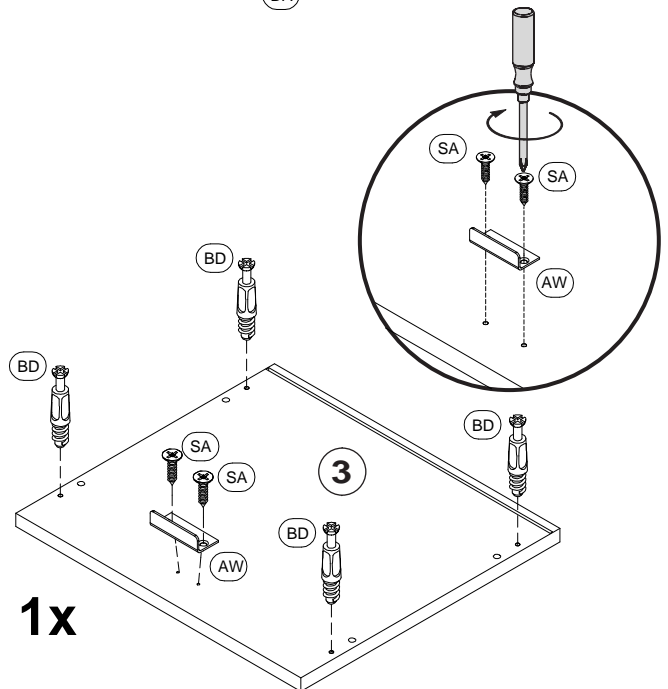

E

AK 12 Stück
Abdeckkappe

Office

Rollcontainer

3

<p>AA 8 Stück Excenter</p>	<p>BD 8 Stück Spannbolzen</p>	<p>DA 8 Stück Holzdübel 30mm</p>
<p>AW 1 Stück Anschlagwinkel</p>		
<p>SA 2 Stück Schraube 3,5x15</p>		
<p>SS 12 Stück Schraube 5,8x11</p>		
<p>SK 6 Stück Schiene SKV</p>		