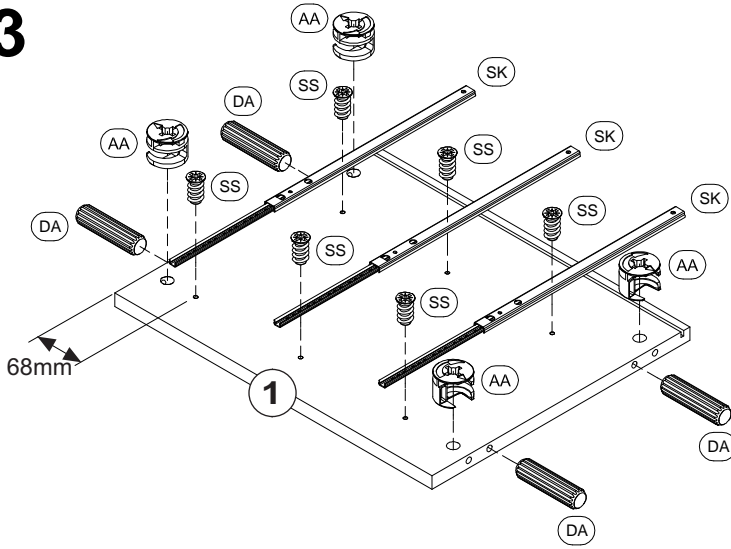

E

AK 12 Stück
Abdeckkappe

Office

Rollcontainer

3

<p>AA 8 Stück Excenter</p>	<p>BD 8 Stück Spannbolzen</p>	<p>DA 8 Stück Holzdübel 30mm</p>
<p>AW 1 Stück Anschlagwinkel</p>		
<p>SA 2 Stück Schraube 3,5x15</p>		
<p>SS 12 Stück Schraube 5,8x11</p>		
<p>SK 6 Stück Schiene SKV</p>		

4

5

Achtung!
!Dekor außen!

6

H 4 Stück
Rückwandkeil

7

SA 16 Stück
Schraube 3,5x15

LR 4 Stück
Möbelrolle