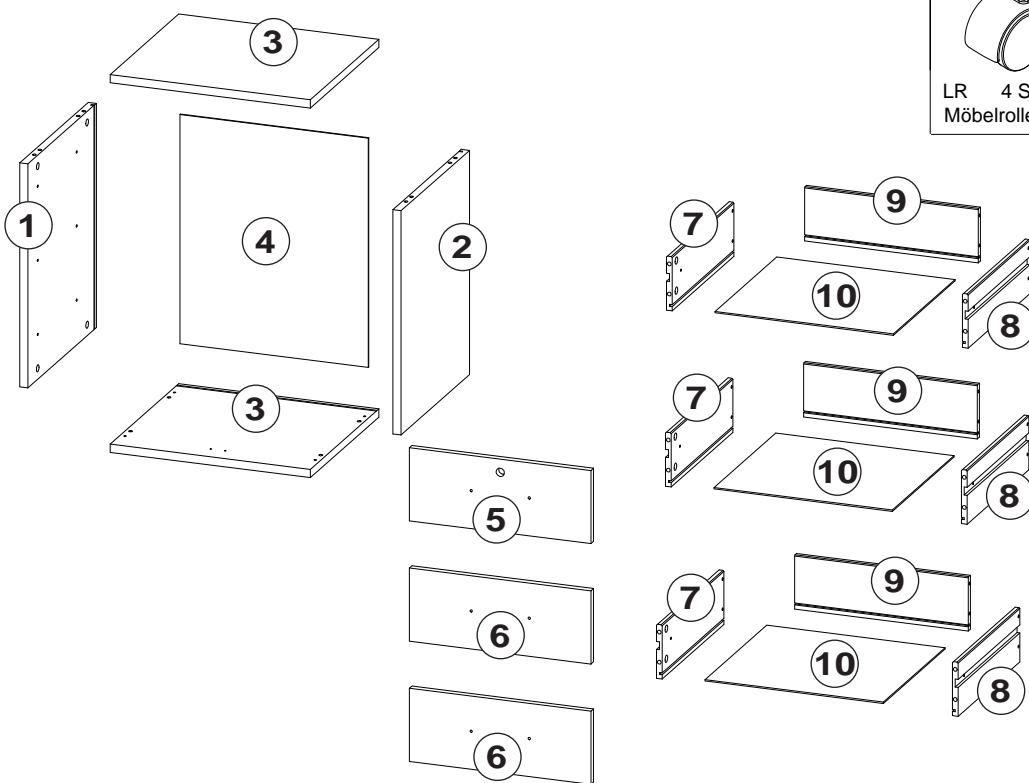

Office

Rollcontainer

Für die Montage dieser Type benötigen Sie:

		
LR 4 Stück Möbelrolle	AA 8 Stück Excenter	BD 8 Stück Spannbolzen

	
DA 8 Stück Holzdübel 30mm	H 4 Stück Rückwandkeil

	
SA 18 Stück Schraube 3,5x15	VR 6 Stück Schraube 4,0x22