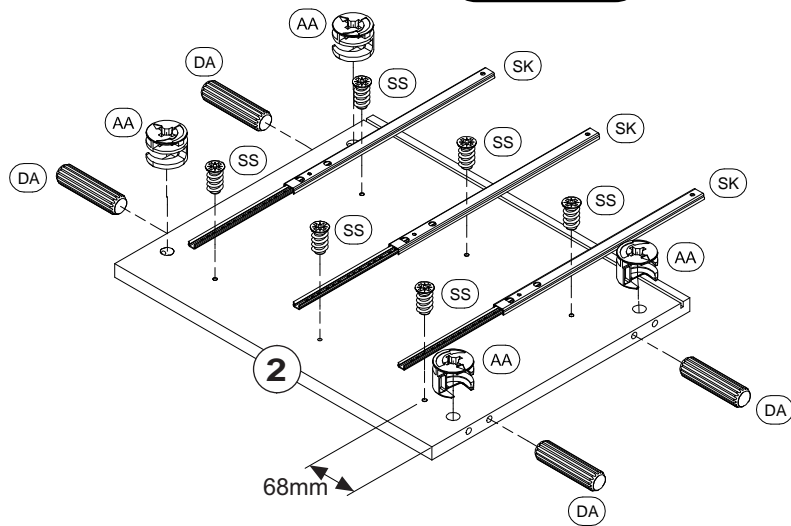

E

AK 12 Stück
Abdeckkappe

Office

Rollcontainer

3

<p>AA 8 Stück Excenter</p>	<p>BD 8 Stück Spannbolzen</p>	<p>DA 8 Stück Holzdübel 30mm</p>
<p>AW 1 Stück Anschlagwinkel</p>		
<p>SA 2 Stück Schraube 3,5x15</p>		
<p>SS 12 Stück Schraube 5,8x11</p>		
<p>SK 6 Stück Schiene SKV</p>		

4

5

Achtung!
!Dekor außen!

6

H 4 Stück
Rückwandkeil

7

SA 16 Stück
Schraube 3,5x15

LR 4 Stück
Möbelrolle