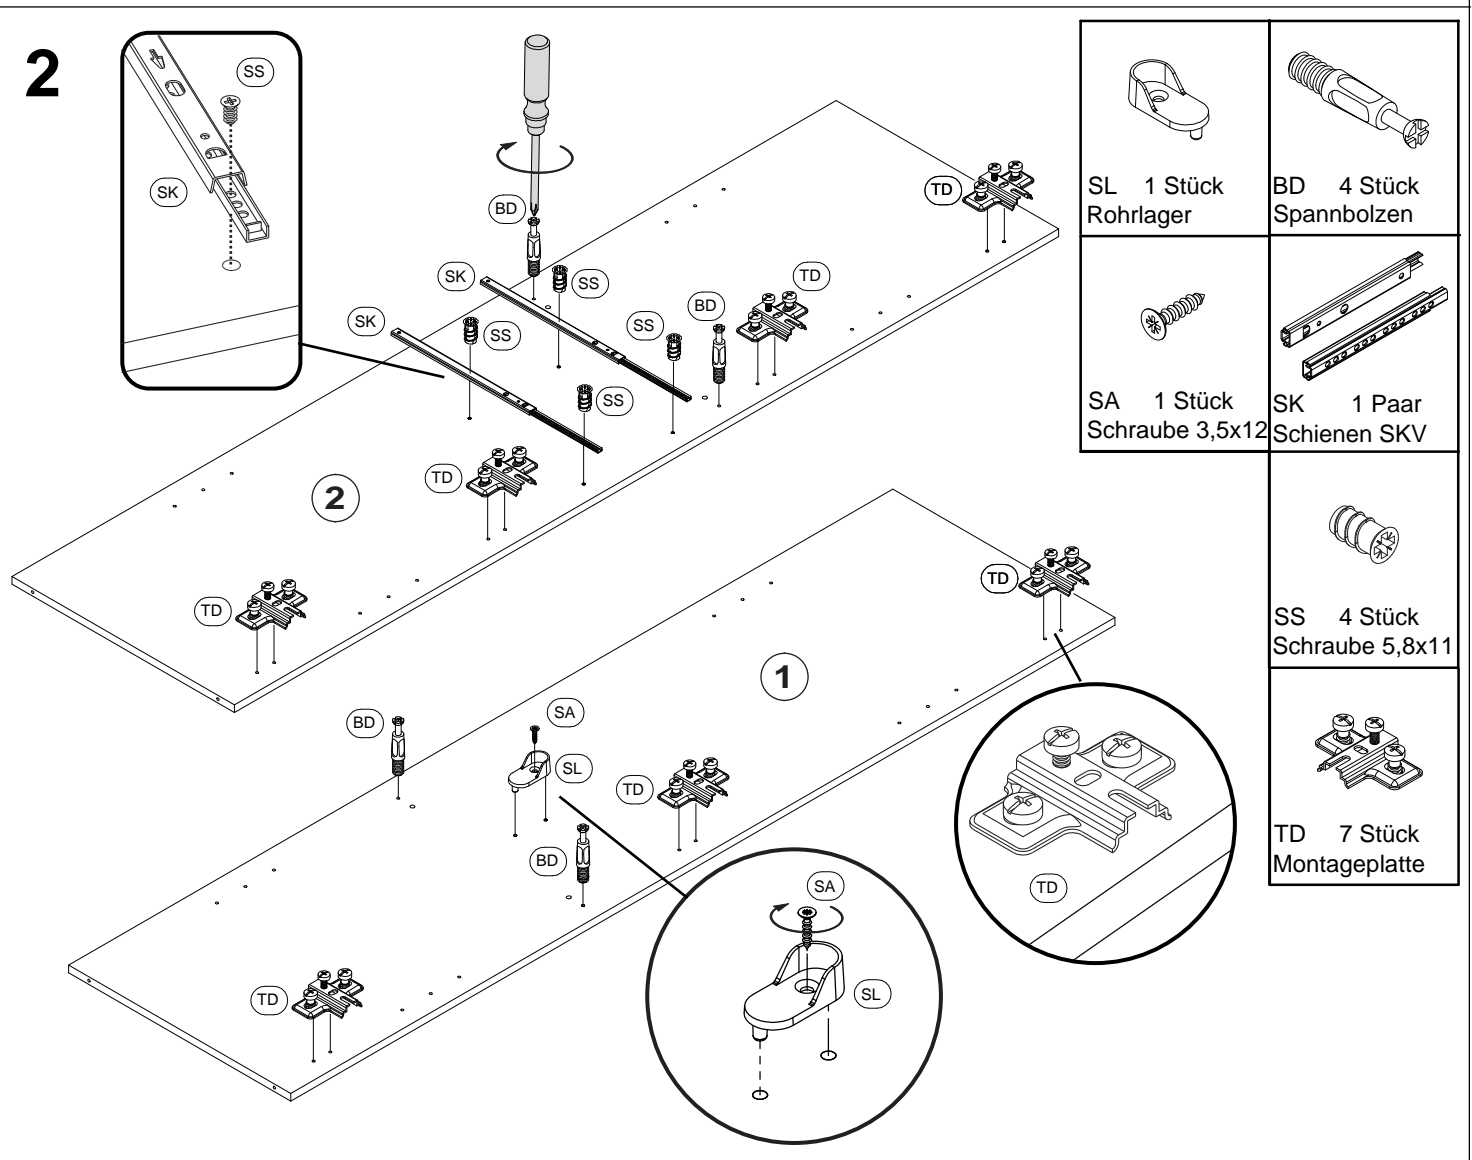

- D:** Montageanleitung
EN: Assembly instructions
FR: Notice de montage
SK: Montážny návod
CZ: Instrukce
P: Instruções
E: Instrucciones de montaje
RO: Instrucțiuni de montare
PL: Instrukcja
H: Összeszerelési Útmutató
GR: Οδηγίες συναρμολόγησης
HR: Uputa za montažu
BG: Инст рукция за мон таж

 EA 8 Stück Abdeckkappe	 SK 2 Paar Schienen SKV	 AA 8 Stück Excenter	 BD 8 Stück Spannbolzen
 SL 2 Stück Rohrlager	 MS 4 Stück Schraube M4x9	 DA 8 Stück Holzdübel 30mm	 C 12 Stück Bodenträger
 SS 8 Stück Schraube 5,8x11	 D 12 Stück Confirmat	 VT 3x25 Stück Schraube 3,0x20	
 FU 5 Stück Gleitfuss	 VS 5 Stück Schraube 4,0x30		
 L 1 Stück Leim	 TK 3 Stück Scharnier		
 TF 7 Stück Scharnier	 TD 10 Stück Montageplatte		
 SA 22 Stück Schraube 3,5x15	 VR 12 Stück Schraube 4,0x25		
 ZA 2 Stück Kippsicherung	 GF 6 Stück Griff		

3

BD 4 Stück
Spannbolzen

SK 1 Paar
Schienen SKV

SS 4 Stück
Schraube 5,8x11

TD 7 Stück
Montageplatte

SL 1 Stück
Rohrlager

SA 1 Stück
Schraube 3,5x12

AA 8 Stück
Excenter

DA 8 Stück
Holzdübel 30mm

TF 7 Stück
Scharnier

TK 3 Stück
Scharnier

SA 20 Stück
Schraube 3,5x15

6

D 12 Stück
 Confirmat

7

VT 3x25 Stück
 Schraube 3,0x20