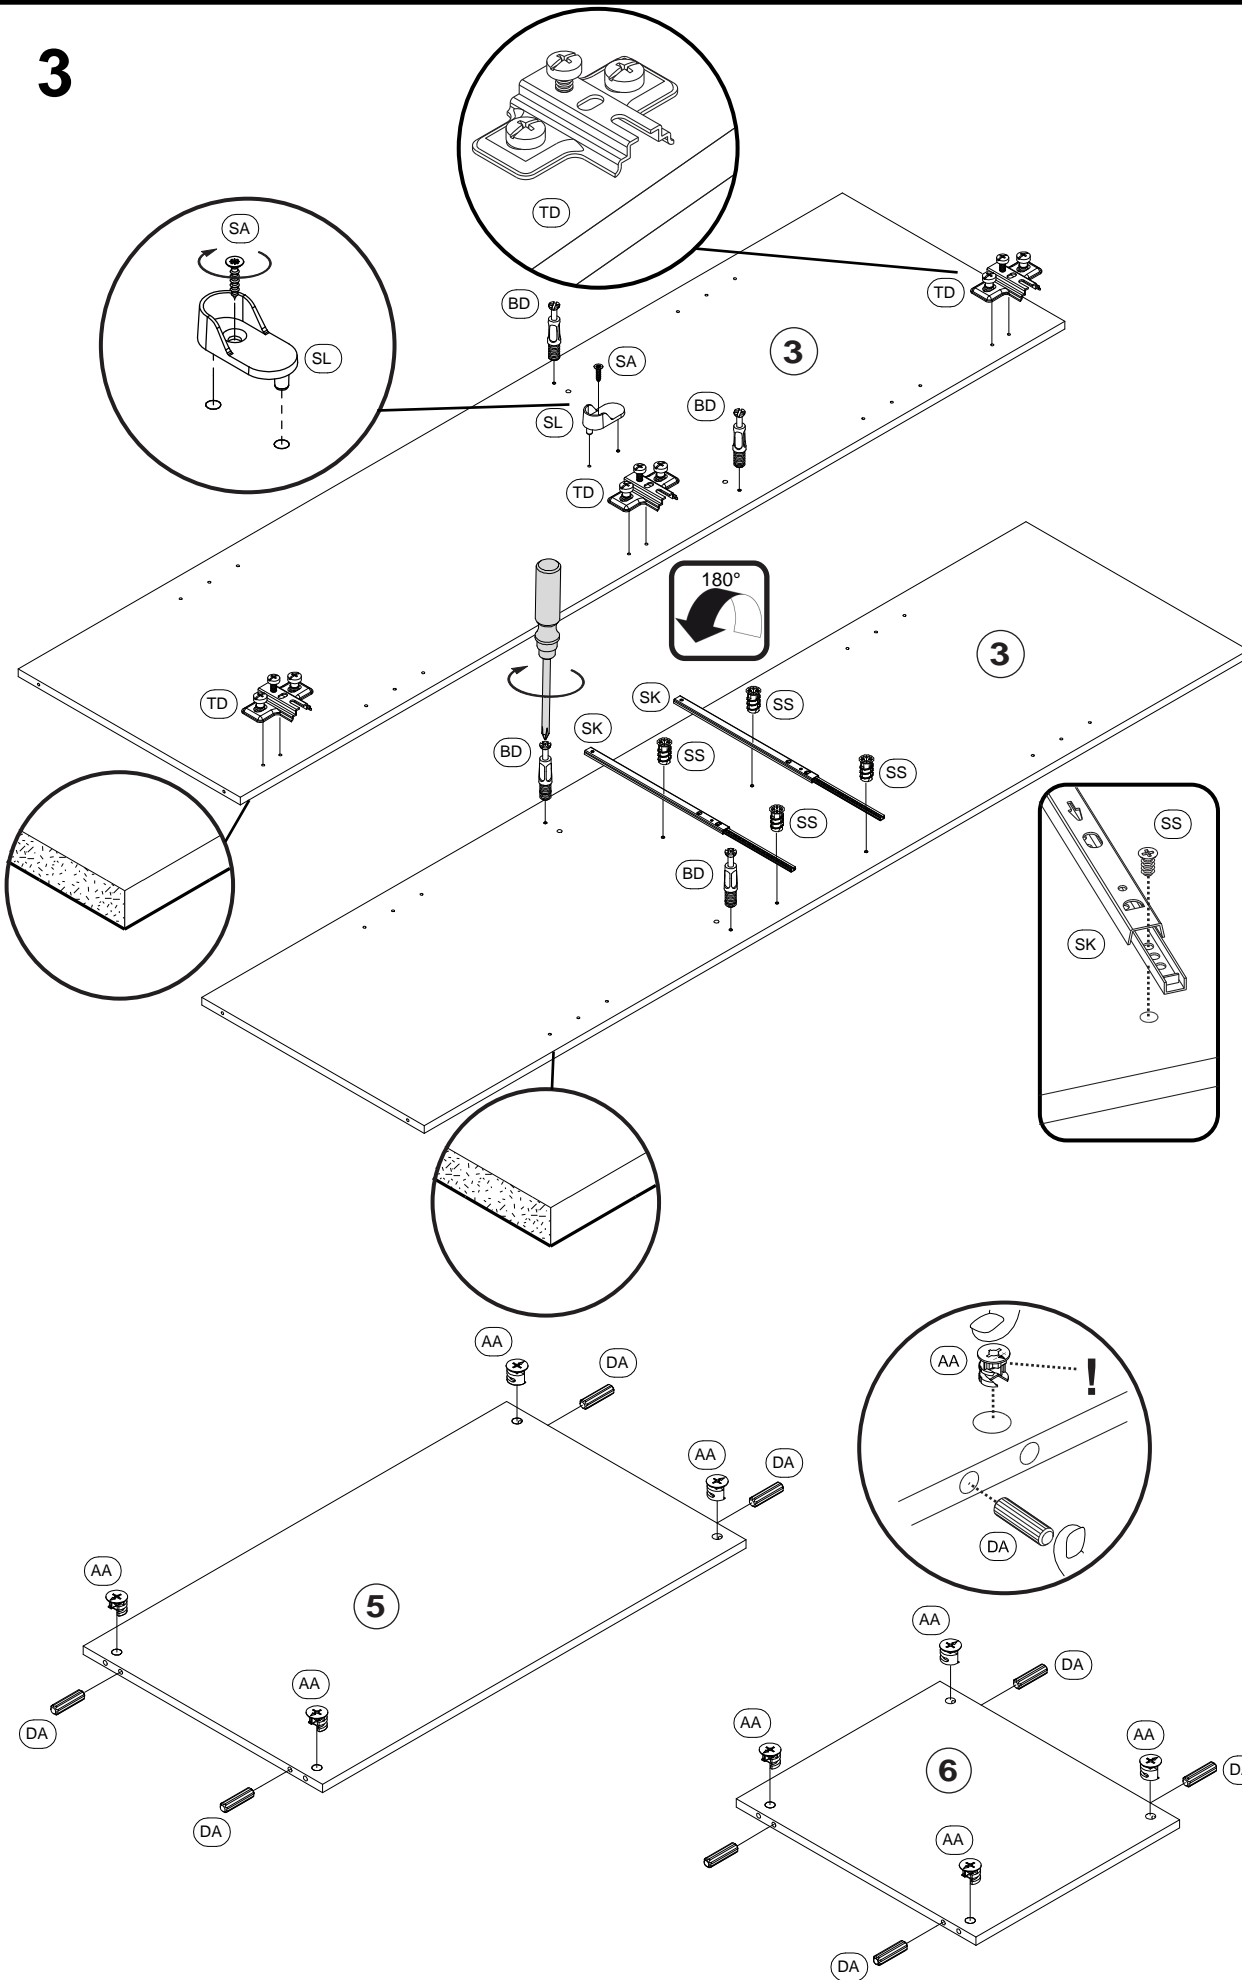

- D:** Montageanleitung
EN: Assembly instructions
FR: Notice de montage
SK: Montážny návod
CZ: Instrukce
P: Instruções
E: Instrucciones de montaje
RO: Instrucțiuni de montare
PL: Instrukcja
H: Összeszerelési Útmutató
GR: Οδηγίες συναρμολόγησης
HR: Uputa za montažu
BG: Инст рукция за мон таж

 EA 8 Stück Abdeckkappe	 SK 2 Paar Schienen SKV	 AA 8 Stück Excenter	 BD 8 Stück Spannbolzen
 SL 2 Stück Rohrlager	 MS 4 Stück Schraube M4x9	 DA 8 Stück Holzdübel 30mm	 C 12 Stück Bodenträger
 SS 8 Stück Schraube 5,8x11	 D 12 Stück Confirmat	 VT 3x25 Stück Schraube 3,0x20	
 FU 5 Stück Gleitfuss	 VS 5 Stück Schraube 4,0x30		
 L 1 Stück Leim	 TK 3 Stück Scharnier		
 TF 7 Stück Scharnier	 TD 10 Stück Montageplatte		
 SA 22 Stück Schraube 3,5x15	 VR 12 Stück Schraube 4,0x25		
 ZA 2 Stück Kippsicherung	 GF 6 Stück Griff		

3

BD 4 Stück
Spannbolzen

SK 1 Paar
Schienen SKV

SS 4 Stück
Schraube 5,8x11

TD 7 Stück
Montageplatte

SL 1 Stück
Rohrlager

SA 1 Stück
Schraube 3,5x12

AA 8 Stück
Excenter

DA 8 Stück
Holzdübel 30mm

TF 7 Stück
Scharnier

TK 3 Stück
Scharnier

SA 20 Stück
Schraube 3,5x15

6

D 12 Stück
 Confirmat

7

VT 3x25 Stück
 Schraube 3,0x20