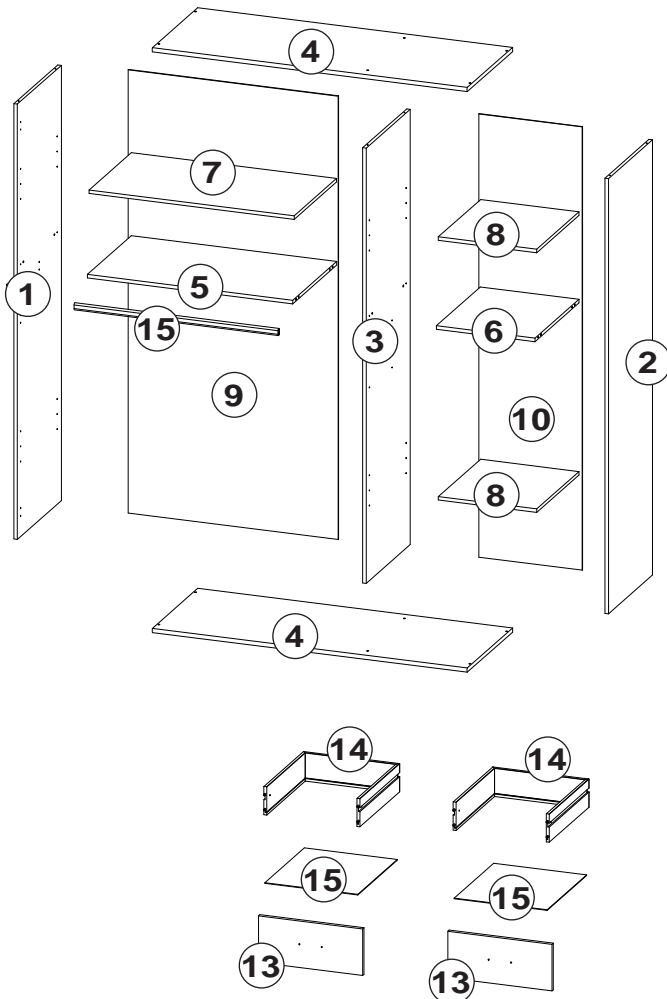

 EA 8 Stück Abdeckkappe	 SK 2 Paar Schienen SKV	 AA 8 Stück Excenter	 BD 8 Stück Spannbolzen
 SL 2 Stück Rohrlager	 MS 4 Stück Schraube M4x9	 DA 8 Stück Holzdübel 30mm	 C 12 Stück Bodenträger
 SS 8 Stück Schraube 5,8x11	 D 12 Stück Confirmat	 VT 3x25 Stück Schraube 3,0x20	
 FU 5 Stück Gleitfuss	 VS 5 Stück Schraube 4,0x30		
 L 1 Stück Leim	 TK 3 Stück Scharnier		
 TF 7 Stück Scharnier	 TD 10 Stück Montageplatte		
 SA 22 Stück Schraube 3,5x15	 VR 12 Stück Schraube 4,0x25		
 ZA 2 Stück Kippsicherung	 GF 6 Stück Griff		