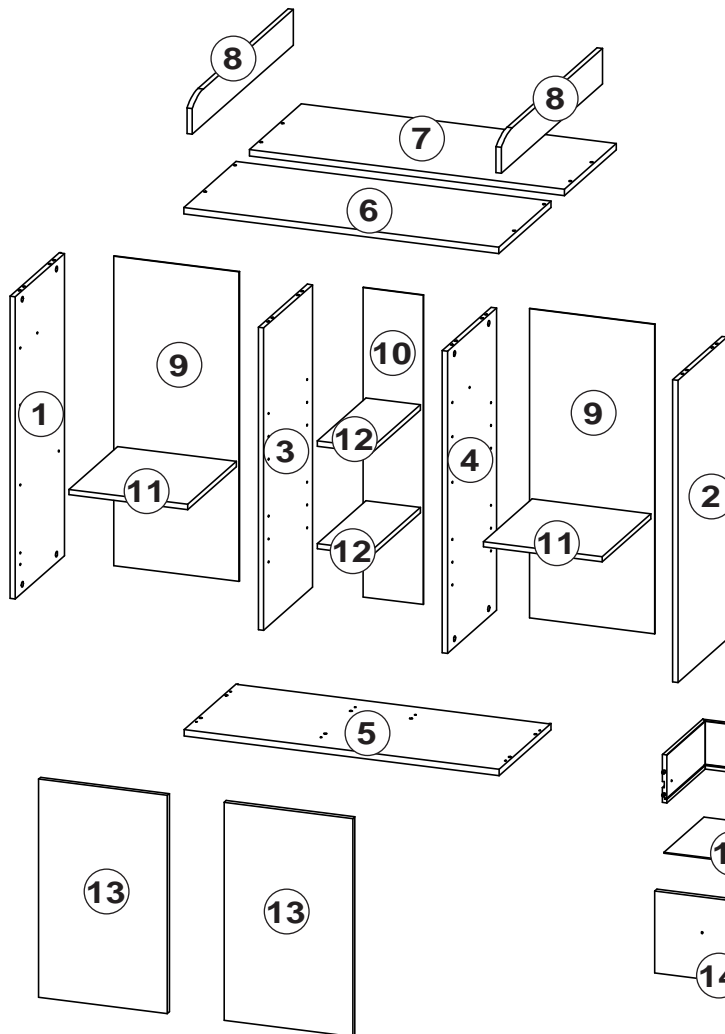

 EA 16 Stück Abdeckkappe	 SK 2 Paar Schienen SKV	 AA 16 Stück Excenter	 BD 16 Stück Spannbolzen
 SB 4 Stück Schraube 3,5x30	 MS 4 Stück Schraube M4x9	 DA 16 Stück Holzdübel 30mm	 C 16 Stück Bodenträger
 SS 8 Stück Schraube 5,8x11	 D 8 Stück Confirmit	 VT 25 Stück Schraube 3,0x20	
 FU 4 Stück Gleitfuss	 VS 4 Stück Schraube 4,0x30	 L 1 Stück Leim	 MD 4 Stück Mauerdübel
 TF 4 Stück Scharnier	 TD 4 Stück Montageplatte	 SA 12 Stück Schraube 3,5x12	 VR 8 Stück Schraube 4,0x25
 ZA 2 Stück Winkel	 GF 4 Stück Griff		

-  VR 4 Stück
Schraube 4,0x25
-  GF 2 Stück
Griff
-  L 1 Stück
Leimtube

-  AA 16 Stück
Excenter
-  DA 16 Stück
Holzdübel 30mm
-  SK 2 Paar
Schienen SKV
-  SS 8 Stück
Schraube 5,8x11
-  TD 4 Stück
Montageplatte