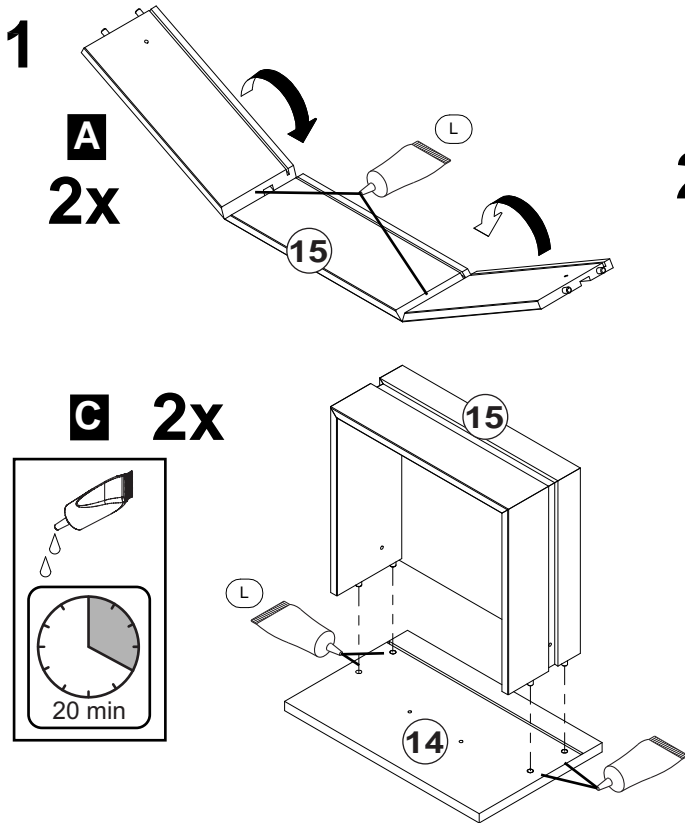

 EA 16 Stück Abdeckkappe	 SK 2 Paar Schienen SKV	 AA 16 Stück Excenter	 BD 16 Stück Spannbolzen
 SB 4 Stück Schraube 3,5x30	 MS 4 Stück Schraube M4x9	 DA 16 Stück Holzdübel 30mm	 C 16 Stück Bodenträger
 SS 8 Stück Schraube 5,8x11	 D 8 Stück Confirmit	 VT 25 Stück Schraube 3,0x20	
 FU 4 Stück Gleitfuss	 VS 4 Stück Schraube 4,0x30	 L 1 Stück Leim	 MD 4 Stück Mauerdübel
 TF 4 Stück Scharnier	 TD 4 Stück Montageplatte	 SA 12 Stück Schraube 3,5x12	 VR 8 Stück Schraube 4,0x25
 ZA 2 Stück Winkel	 GF 4 Stück Griff		

-  VR 4 Stück
Schraube 4,0x25
-  GF 2 Stück
Griff
-  L 1 Stück
Leimtube

-  AA 16 Stück
Excenter
-  DA 16 Stück
Holzdübel 30mm
-  SK 2 Paar
Schienen SKV
-  SS 8 Stück
Schraube 5,8x11
-  TD 4 Stück
Montageplatte