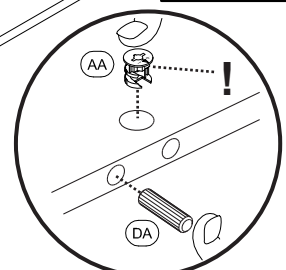

 EA 16 Stück Abdeckkappe	 SK 2 Paar Schienen SKV	 AA 16 Stück Excenter	 BD 16 Stück Spannbolzen
 SB 4 Stück Schraube 3,5x30	 MS 4 Stück Schraube M4x9	 DA 16 Stück Holzdübel 30mm	 C 16 Stück Bodenträger
 SS 8 Stück Schraube 5,8x11	 D 8 Stück Confirmit	 VT 25 Stück Schraube 3,0x20	
 FU 4 Stück Gleitfuss	 VS 4 Stück Schraube 4,0x30	 L 1 Stück Leim	 MD 4 Stück Mauerdübel
 TF 4 Stück Scharnier	 TD 4 Stück Montageplatte	 SA 12 Stück Schraube 3,5x12	 VR 8 Stück Schraube 4,0x25
 ZA 2 Stück Winkel	 GF 4 Stück Griff		

- D:** Für die Montage dieser Type benötigen Sie:
EN: For the assembly, you need:
FR: Pour le montage, vous avez besoin de
SK: K montáži budete potrebovať:
CZ: Montáž tohoto typu vyžaduje:
P: Para a montagem deste artigo necessita de:
E: Para el montaje necesita:
RO: Pentru montarea acestui model aveti nevoie de:
PL: Do montazu sa potrzebnne:
H: Az összeszereléshez javasoltan:
GR: Για Την συαρμολογηση αυτου Του TuTTου χρειαζοσασΤε:
HR: Za montažu Vam je potrebno:
BG: За монтажа са Ви необходими:

-  VR 4 Stück
Schraube 4,0x25
-  GF 2 Stück
Griff
-  L 1 Stück
Leimtube

-  AA 16 Stück
Excenter
-  DA 16 Stück
Holzdübel 30mm
-  SK 2 Paar
Schienen SKV
-  SS 8 Stück
Schraube 5,8x11
-  TD 4 Stück
Montageplatte

3

4

5

6

7

VT 25 Stück
 Schraube 3,0x20

FU 4 Stück
 Gleitfuss

VS 4 Stück
 Schraube 4,0x30