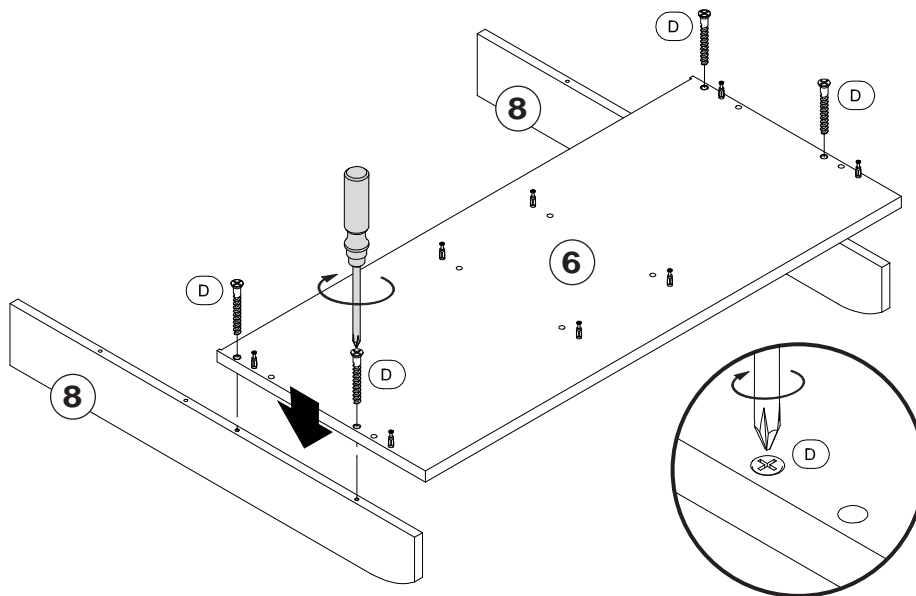

-  VR 4 Stück
Schraube 4,0x25
-  GF 2 Stück
Griff
-  L 1 Stück
Leimtube

-  AA 16 Stück
Excenter
-  DA 16 Stück
Holzdübel 30mm
-  SK 2 Paar
Schienen SKV
-  SS 8 Stück
Schraube 5,8x11
-  TD 4 Stück
Montageplatte

3

4

5

6

7

VT 25 Stück
 Schraube 3,0x20

FU 4 Stück
 Gleitfuss

VS 4 Stück
 Schraube 4,0x30