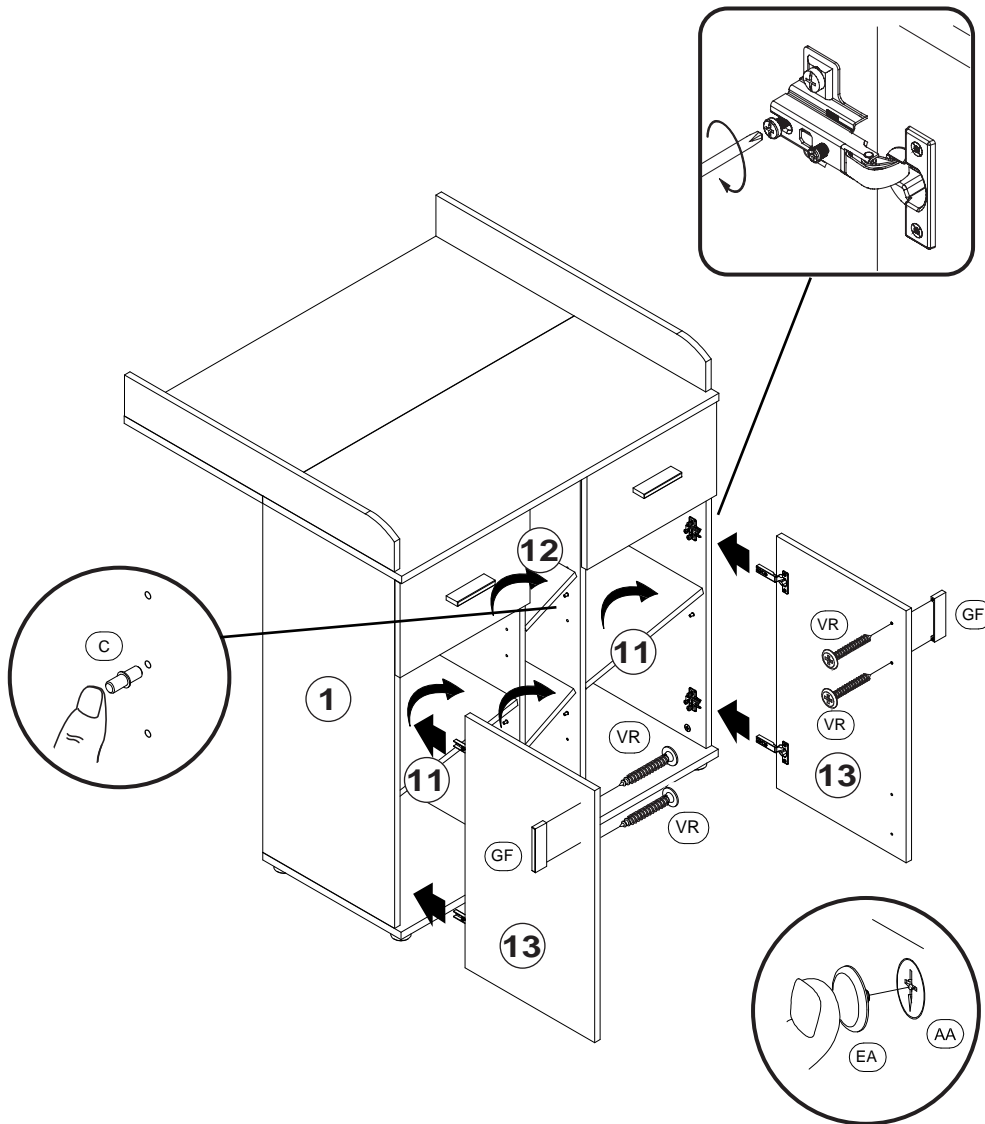

-  VR 4 Stück
Schraube 4,0x25
-  GF 2 Stück
Griff
-  L 1 Stück
Leimtube

-  AA 16 Stück
Excenter
-  DA 16 Stück
Holzdübel 30mm
-  SK 2 Paar
Schienen SKV
-  SS 8 Stück
Schraube 5,8x11
-  TD 4 Stück
Montageplatte

8

D 4 Stück
 Confirmat

9

Achtung!
 Wandbefestigung
 zwingend erforderlich.

-  ZA 2 Stück Winkel
-  MD 4 Stück Mauerdübel
-  SB 4 Stück Schraube 3,5x30
-  SA 4 Stück Schraube 3,5x12

10

-  MS 4 Stück Schraube M4x9

11

TF 4 Stück
 Scharnier

SA 8 Stück
 Schraube 3,5x12

12

VR 4 Stück
 Schraube 4,0x25

C 16 Stück
 Bodenträger

GF 2 Stück
 Griff

EA 16 Stück
 Abdeckkappe