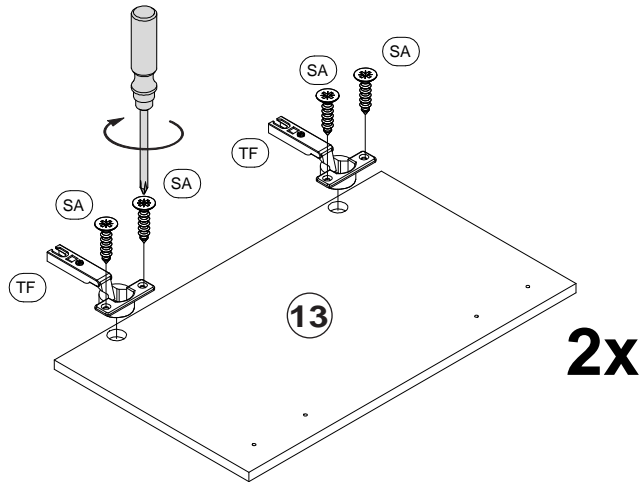

11

TF 4 Stück
Scharnier

SA 8 Stück
Schraube 3,5x12

12

VR 4 Stück
Schraube 4,0x25

C 16 Stück
Bodenträger

GF 2 Stück
Griff

EA 16 Stück
Abdeckkappe