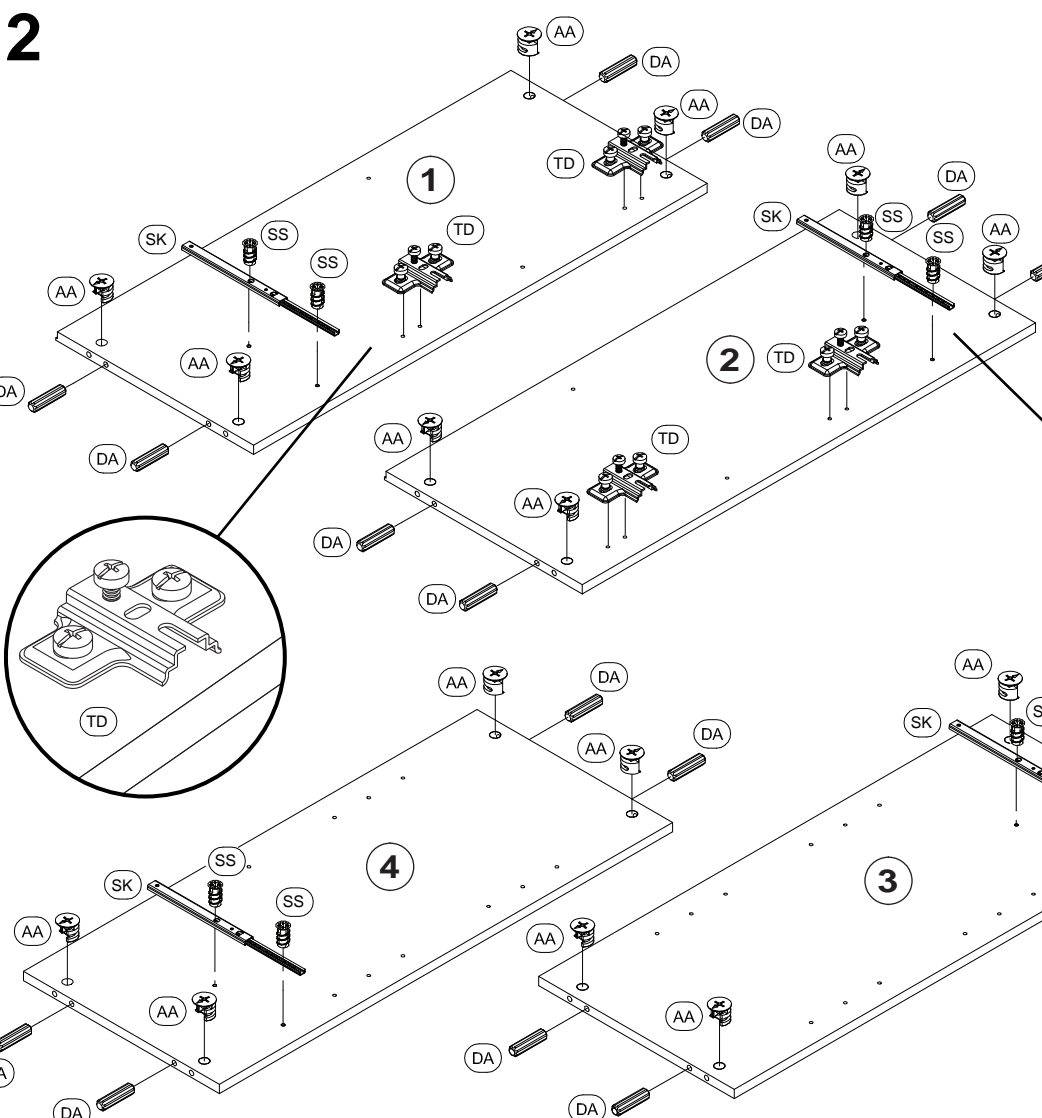

 EA 16 Stück Abdeckkappe	 SK 2 Paar Schienen SKV	 AA 16 Stück Excenter	 BD 16 Stück Spannbolzen
 SB 4 Stück Schraube 3,5x30	 MS 4 Stück Schraube M4x9	 DA 16 Stück Holzdübel 30mm	 C 16 Stück Bodenträger
 SS 8 Stück Schraube 5,8x11	 D 8 Stück Confirmit	 VT 25 Stück Schraube 3,0x20	
 FU 4 Stück Gleitfuss	 VS 4 Stück Schraube 4,0x30	 L 1 Stück Leim	 MD 4 Stück Mauerdübel
 TF 4 Stück Scharnier	 TD 4 Stück Montageplatte	 SA 12 Stück Schraube 3,5x12	 VR 8 Stück Schraube 4,0x25
 ZA 2 Stück Winkel	 GF 4 Stück Griff		

-  VR 4 Stück
Schraube 4,0x25
-  GF 2 Stück
Griff
-  L 1 Stück
Leimtube

-  AA 16 Stück
Excenter
-  DA 16 Stück
Holzdübel 30mm
-  SK 2 Paar
Schienen SKV
-  SS 8 Stück
Schraube 5,8x11
-  TD 4 Stück
Montageplatte

3

4

5

6

7

VT 25 Stück
 Schraube 3,0x20

FU 4 Stück
 Gleitfuss

VS 4 Stück
 Schraube 4,0x30