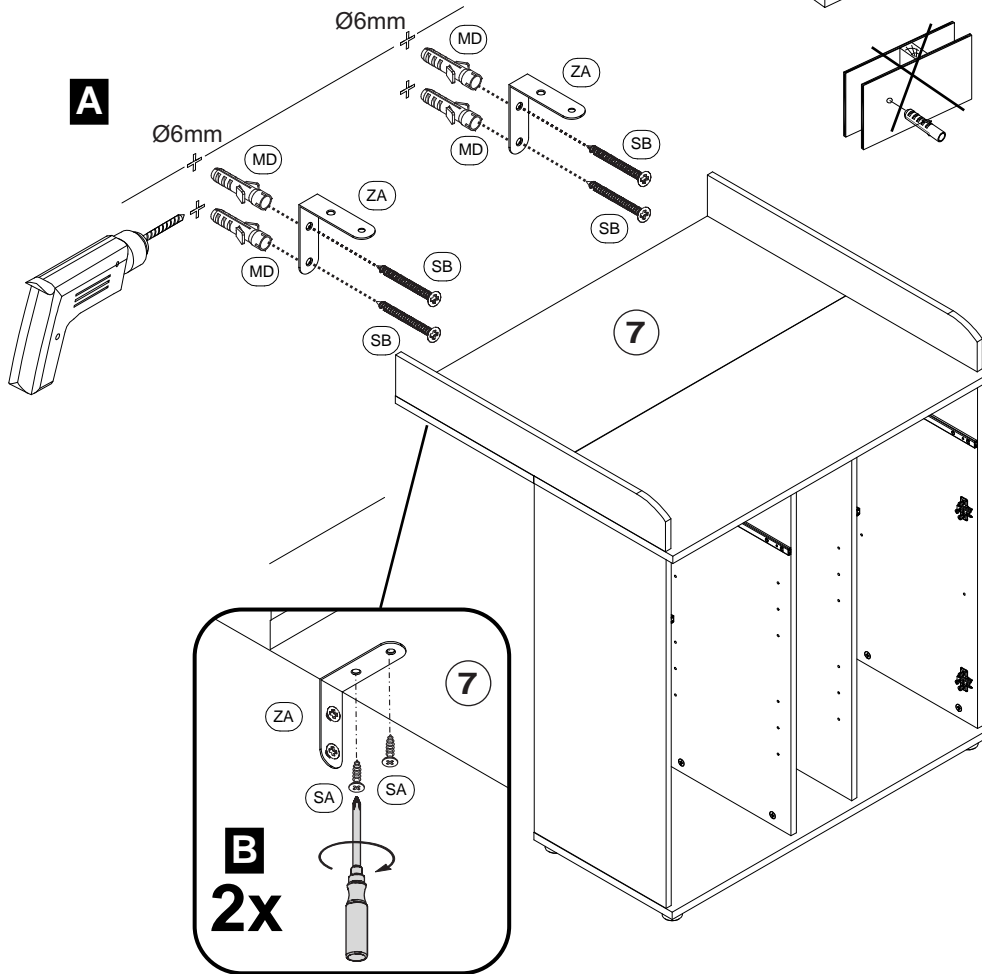

-  VR 4 Stück
Schraube 4,0x25
-  GF 2 Stück
Griff
-  L 1 Stück
Leimtube

-  AA 16 Stück
Excenter
-  DA 16 Stück
Holzdübel 30mm
-  SK 2 Paar
Schienen SKV
-  SS 8 Stück
Schraube 5,8x11
-  TD 4 Stück
Montageplatte

8

D 4 Stück
 Confirmat

9

Achtung!
 Wandbefestigung
 zwingend erforderlich.

-  ZA 2 Stück Winkel
-  MD 4 Stück Mauerdübel
-  SB 4 Stück Schraube 3,5x30
-  SA 4 Stück Schraube 3,5x12

10

-  MS 4 Stück Schraube M4x9