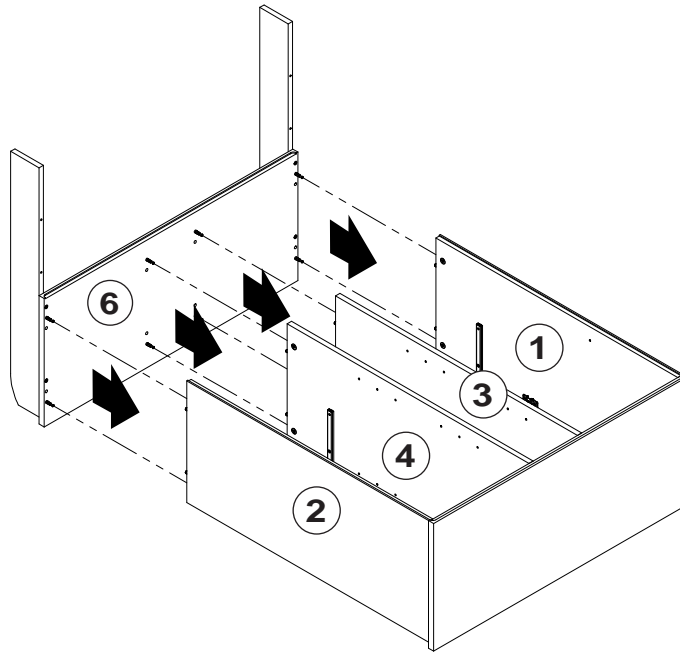

-  VR 4 Stück
Schraube 4,0x25
-  GF 2 Stück
Griff
-  L 1 Stück
Leimtube

-  AA 16 Stück
Excenter
-  DA 16 Stück
Holzdübel 30mm
-  SK 2 Paar
Schienen SKV
-  SS 8 Stück
Schraube 5,8x11
-  TD 4 Stück
Montageplatte

3

4

5

6

7

VT 25 Stück
 Schraube 3,0x20

FU 4 Stück
 Gleitfuss

VS 4 Stück
 Schraube 4,0x30

8

D 4 Stück
 Confirmat

9

Achtung!
 Wandbefestigung
 zwingend erforderlich.

-  ZA 2 Stück Winkel
-  MD 4 Stück Mauerdübel
-  SB 4 Stück Schraube 3,5x30
-  SA 4 Stück Schraube 3,5x12

10

-  MS 4 Stück Schraube M4x9