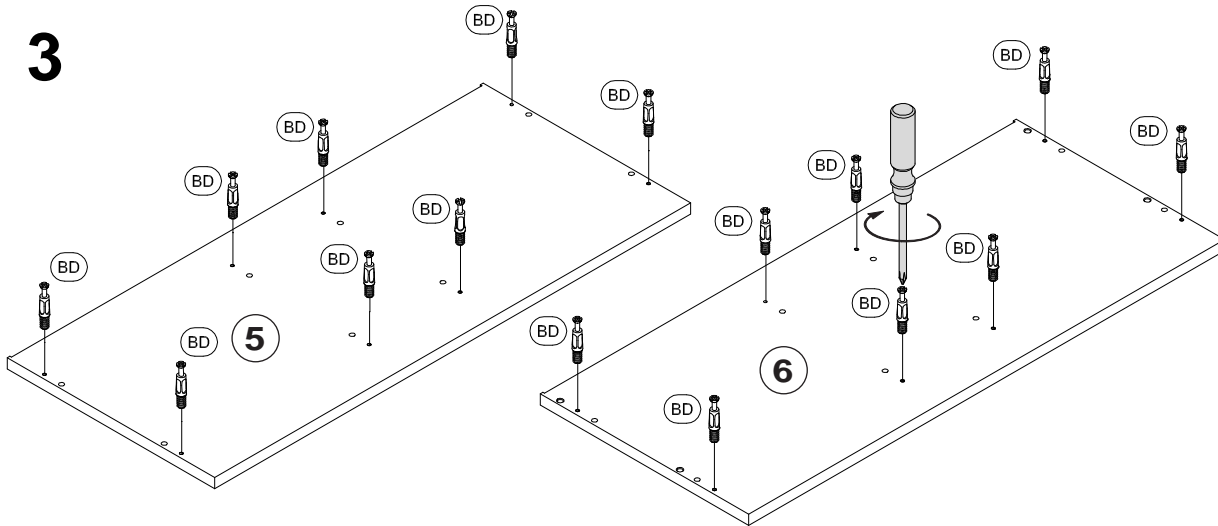

 EA 16 Stück Abdeckkappe	 SK 2 Paar Schienen SKV	 AA 16 Stück Excenter	 BD 16 Stück Spannbolzen
 SB 4 Stück Schraube 3,5x30	 MS 4 Stück Schraube M4x9	 DA 16 Stück Holzdübel 30mm	 C 16 Stück Bodenträger
 SS 8 Stück Schraube 5,8x11	 D 8 Stück Confirmit	 VT 25 Stück Schraube 3,0x20	
 FU 4 Stück Gleitfuss	 VS 4 Stück Schraube 4,0x30	 L 1 Stück Leim	 MD 4 Stück Mauerdübel
 TF 4 Stück Scharnier	 TD 4 Stück Montageplatte	 SA 12 Stück Schraube 3,5x12	 VR 8 Stück Schraube 4,0x25
 ZA 2 Stück Winkel	 GF 4 Stück Griff		

-  VR 4 Stück
Schraube 4,0x25
-  GF 2 Stück
Griff
-  L 1 Stück
Leimtube

-  AA 16 Stück
Excenter
-  DA 16 Stück
Holzdübel 30mm
-  SK 2 Paar
Schienen SKV
-  SS 8 Stück
Schraube 5,8x11
-  TD 4 Stück
Montageplatte

3

4

5

6

7

VT 25 Stück
 Schraube 3,0x20

FU 4 Stück
 Gleitfuss

VS 4 Stück
 Schraube 4,0x30