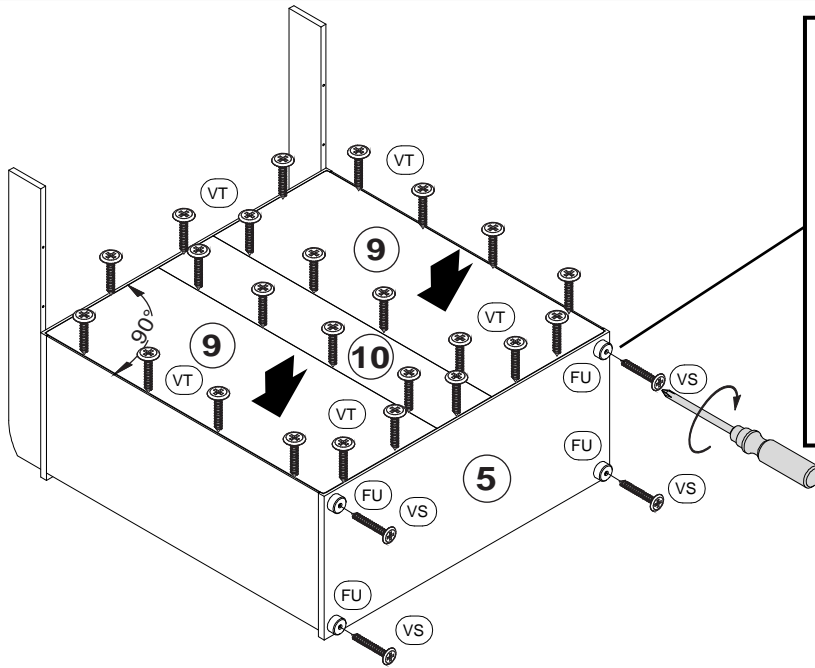

-  VR 4 Stück
Schraube 4,0x25
-  GF 2 Stück
Griff
-  L 1 Stück
Leimtube

-  AA 16 Stück
Excenter
-  DA 16 Stück
Holzdübel 30mm
-  SK 2 Paar
Schienen SKV
-  SS 8 Stück
Schraube 5,8x11
-  TD 4 Stück
Montageplatte

3

4

5

6

7

VT 25 Stück
 Schraube 3,0x20

FU 4 Stück
 Gleitfuss

VS 4 Stück
 Schraube 4,0x30

8

D 4 Stück
 Confirmat

9

Achtung!
 Wandbefestigung
 zwingend erforderlich.

-  ZA 2 Stück Winkel
-  MD 4 Stück Mauerdübel
-  SB 4 Stück Schraube 3,5x30
-  SA 4 Stück Schraube 3,5x12

10

-  MS 4 Stück Schraube M4x9