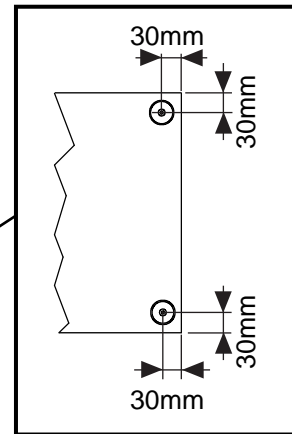

-  VR 4 Stück
Schraube 4,0x25
-  GF 2 Stück
Griff
-  L 1 Stück
Leimtube

-  AA 16 Stück
Excenter
-  DA 16 Stück
Holzdübel 30mm
-  SK 2 Paar
Schienen SKV
-  SS 8 Stück
Schraube 5,8x11
-  TD 4 Stück
Montageplatte

3

4

5

6

7

VT 25 Stück
 Schraube 3,0x20

FU 4 Stück
 Gleitfuss

VS 4 Stück
 Schraube 4,0x30