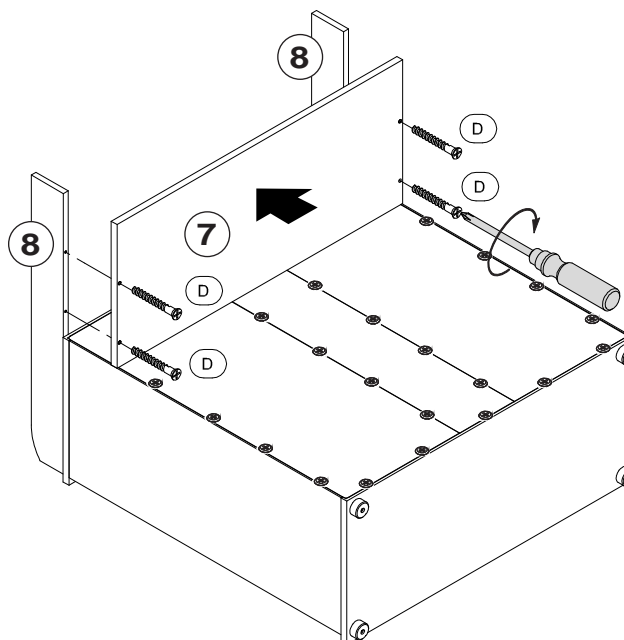

-  VR 4 Stück
Schraube 4,0x25
-  GF 2 Stück
Griff
-  L 1 Stück
Leimtube

-  AA 16 Stück
Excenter
-  DA 16 Stück
Holzdübel 30mm
-  SK 2 Paar
Schienen SKV
-  SS 8 Stück
Schraube 5,8x11
-  TD 4 Stück
Montageplatte

3

4

5

6

7

VT 25 Stück
 Schraube 3,0x20

FU 4 Stück
 Gleitfuss

VS 4 Stück
 Schraube 4,0x30

8

D 4 Stück
 Confirmat

9

Achtung!
 Wandbefestigung
 zwingend erforderlich.

-  ZA 2 Stück Winkel
-  MD 4 Stück Mauerdübel
-  SB 4 Stück Schraube 3,5x30
-  SA 4 Stück Schraube 3,5x12

10

-  MS 4 Stück Schraube M4x9